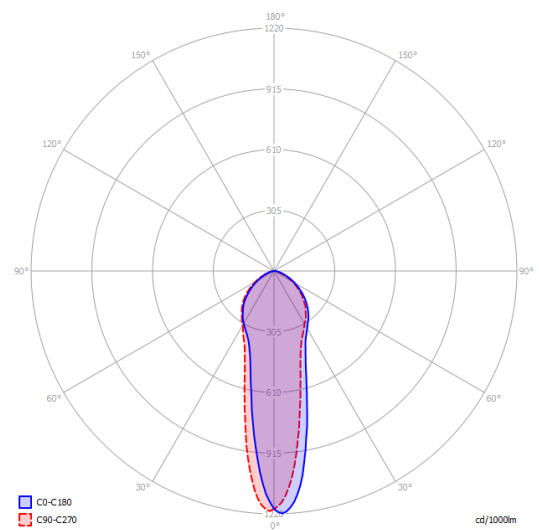

A-Tube medium

Light source

GU10 Par 16
1 x max 40W eco

or

GU10 Par 16 LED
1 x 10W
(W / L max 8.5 cm)

Bulb not included

Structure: Metal

Matte White – 9010

GU10 Par 16 LED
1 x 10W
(W / L max 8.5 cm)

Options of A-Tube

A-Tube small

A-Tube large