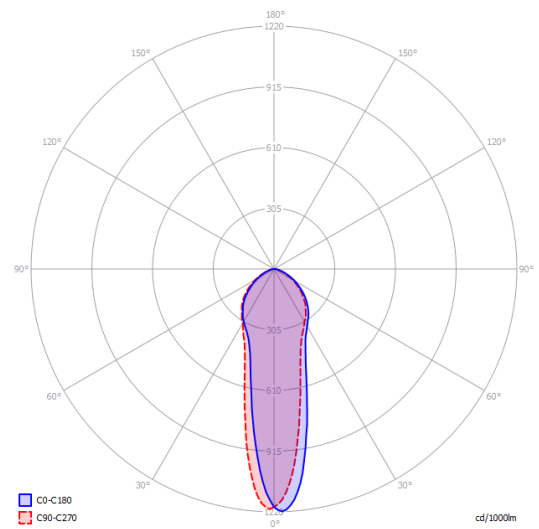

GU10 Par 16 LED
1 x 10W
(W / L max 8.5 cm)

Options of A-Tube

A-Tube small

A-Tube large