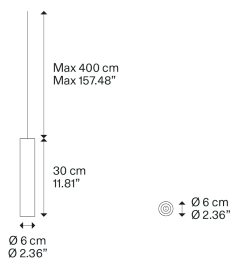

A-Tube small

Light source

GU10 Par 16
1 x max 40W eco

or

GU10 Par 16 LED
1 x 10W
(W / L max 8.5 cm)

Bulb not included

Structure: Metal

Matte White – 9010

Matte Black – 9005

Coppery Bronze

Code

096057

096060

096063

Net weight: 1.12 kg

Parcels: 1

Polar diagram

GU10 Par 16 LED
1 x 10W
(W / L max 8.5 cm)

Options of A-Tube

A-Tube medium

A-Tube large