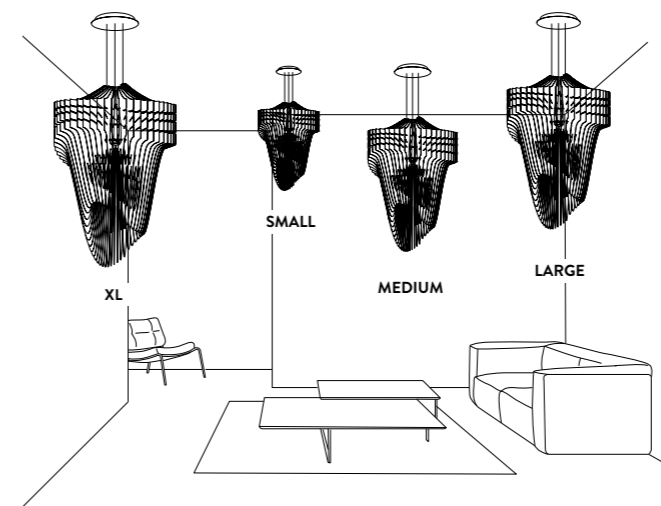

CANOPY DETAILS

ARIA GOLD

L: Ø 16 / Ø 20 cm x h. 3,5 cm (Ø 6-1/4" / Ø 7-3/4" x h. 1-1/2")

M: Ø 12 / Ø 16 cm x h. 3 cm (Ø 4-3/4" / Ø 6-1/4" x h. 1")

S: Ø 12 / Ø 16 cm x h. 3 cm (Ø 4-3/4" / Ø 6-1/4" x h. 1")

XL: Ø 16 / Ø 20 cm x h. 3,5 cm

(Ø 6-1/4" / Ø 7-3/4" x h. 1-1/2")

6 m. cable kit also available for purchase after lamp order

Kit Cavi da 6m acquistabile anche successivamente - Kit di installazione multipla su richiesta - Multiple installation kit on request

ARIA TRANSPARENT

L: Ø 16 / Ø 20 cm x h. 3,5 cm (Ø 6-1/4" / Ø 7-3/4" x h. 1-1/2")

M: Ø 12 / Ø 16 cm x h. 3 cm (Ø 4-3/4" / Ø 6-1/4" x h. 1")

S: Ø 12 / Ø 16 cm x h. 3 cm (Ø 4-3/4" / Ø 6-1/4" x h. 1")

6 m. cable kit also available for purchase after lamp order
 Kit Cavi da 6m acquistabile anche successivamente

Kit di installazione multipla su richiesta
 Multiple installation kit on request

CERTIFICATION

CE IP 20

ENERGY CLASS: A / A+ / A++

ENERGY LABEL AVAILABLE ON SLAMP'S WEBSITE

ARIA ENTIRE COLLECTION

FINISHES