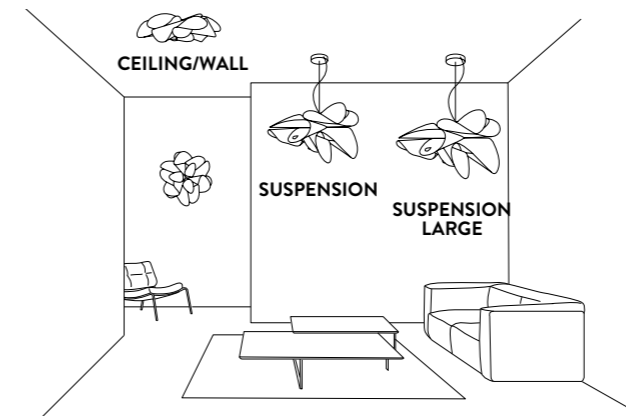

LA BELLE ÉTOILE / ÉTOILE ENTIRE COLLECTION