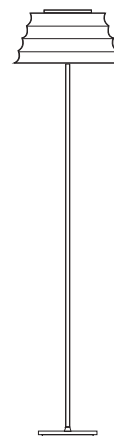

9907-02

9907-10

Ø45 x H50

Ø35 x H42

Ø45 x H170

Finiture / Finishes

Struttura / Structure

Metallo nickel satinato
Nickel satin metal